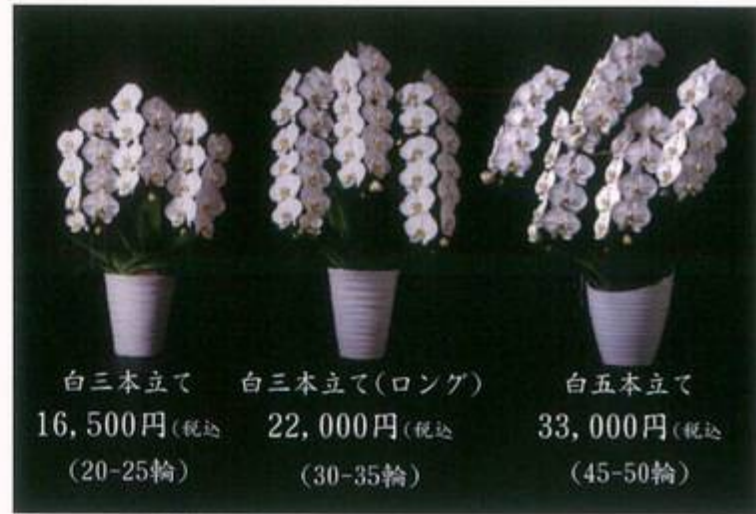

1段スタンド型・だるま型
各 11,000円(税込)

各 11,000円(税込)

お供えいただいた 御供花は 閉式後 お別れ花(お棺に納める花) ご供養花(会葬者にお持ちいただく花)とされることがほとんどです

白胡蝶蘭

生花

白三本立て
16,500円(税込)
(20-25輪)

白三本立て(ロング)
22,000円(税込)
(30-35輪)

白五本立て
33,000円(税込)
(45-50輪)

造花

造花大(だるま型)
33,000円(税込)

造花中(TB-2)
24,000円(税込)

造花小(F-1)
16,000円(税込)

造花 胡蝶蘭
5本立て
15,000円(税込)

忌明け後は、ベースから抜いて お墓などにお供えする方もいらっしゃいます

かご盛り

かご盛り大
10,800円(税込)